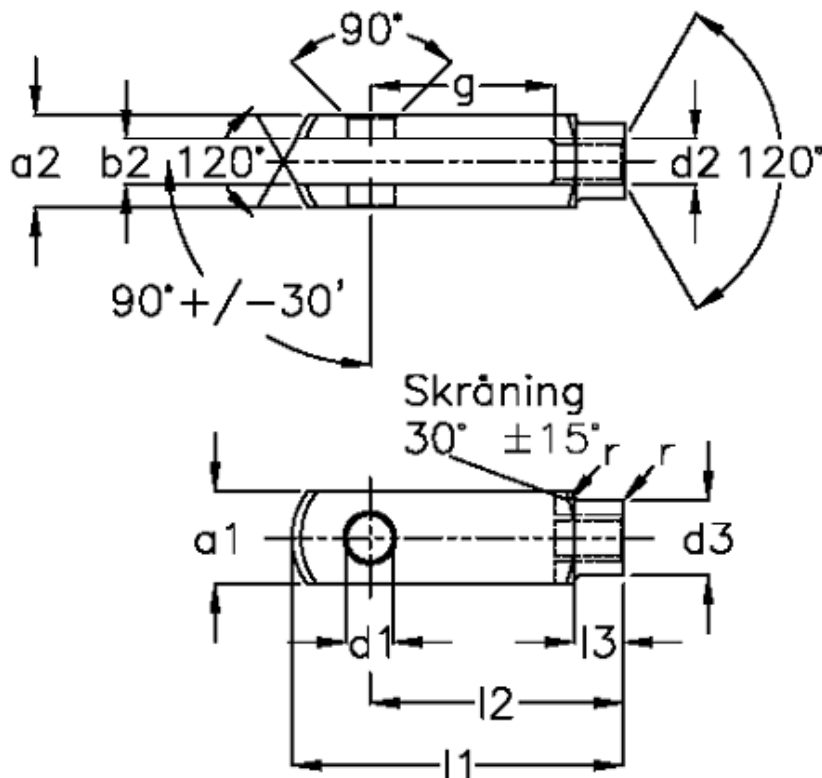

Varenummer: 140532550

Beskrivelse: KLEE Gaffelstykke G 25x50 M24, højre

Mål

a1 (h11)	= 50	g (+/-0,5)	= 50
a2	= 50 (+0,5 -0,2)	l1 (+/-0,5)	= 132
b1 (B13)	= 25	l2	= 100 (-0,4)
b2	= 25 (+0,85)	l3	= 36
d1 H9	= 25	r	= 1.5
d2	= M 24 x 3	Størrelse	= G 25 x 50
d3 (+/-0,3)	= 42	Vægt	= 1.100
f (+/-0,2)	= 1.5		